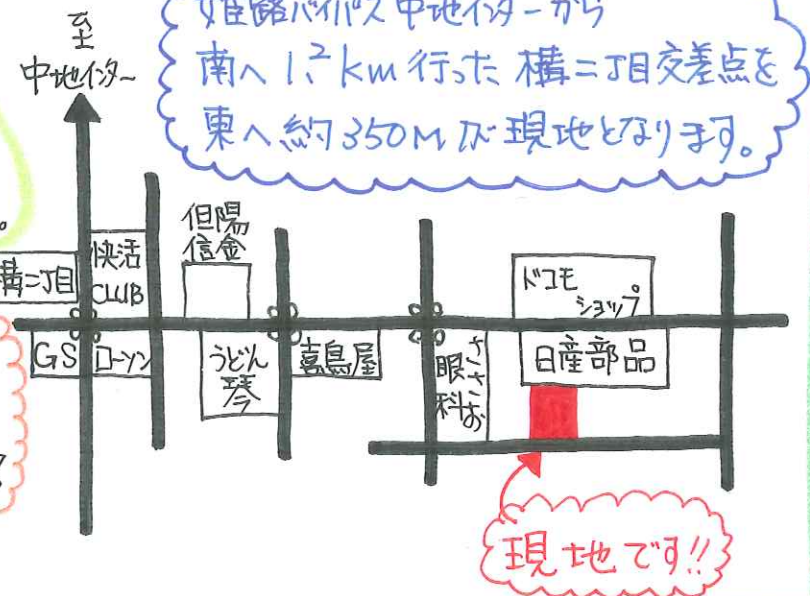

コレを
目印に
来て
下さいね!