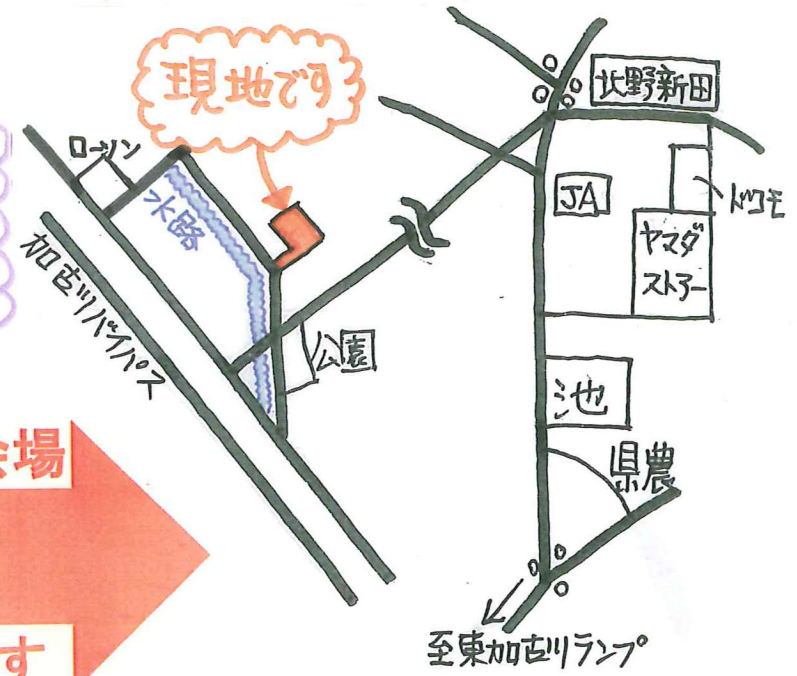

オールひのきの家完成見学会

とき: 2019. 3. 2 (土) 3 (日)

じかん: 10:00 ~ 16:00

ところ: 加古川市 野口町

map

道に迷われた方は
090-5361-8109まで
お気軽にどうぞ (by. 高橋)
お車でのご来場の方
駐車場所は現地スタッフにお訪ねを。

素敵なおうちが
完成しましたヨ!
見に来てネー

この看板
を
目印に
来て下さいネ!

見学会会場

こちらです